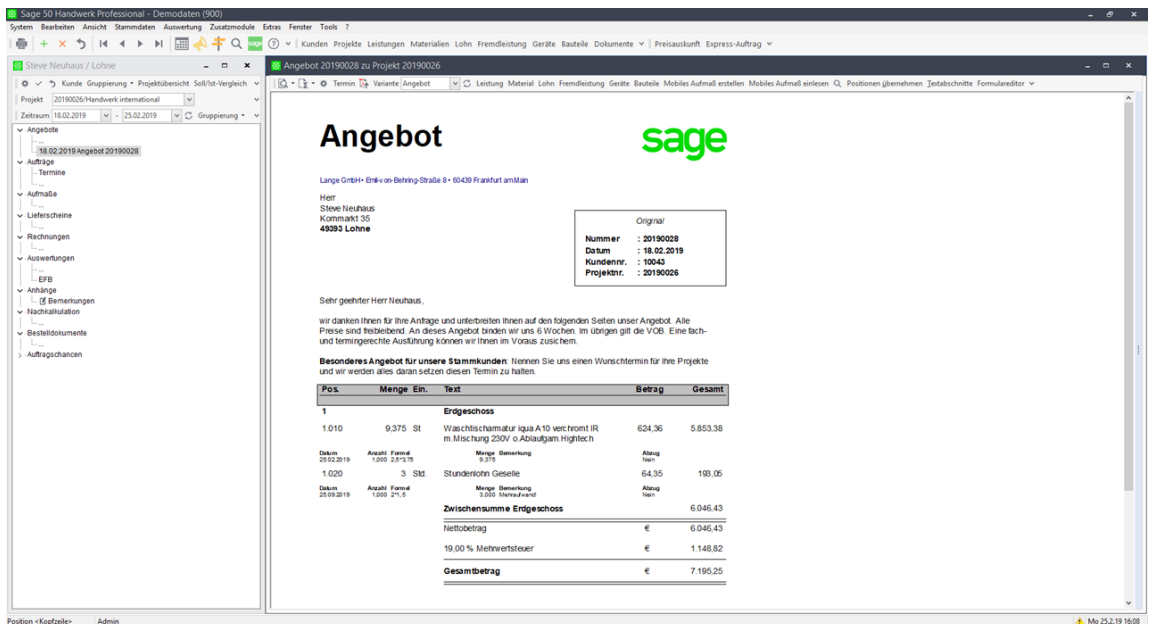

Mobiles Aufmaß – Mobil erfasstes Aufmaß