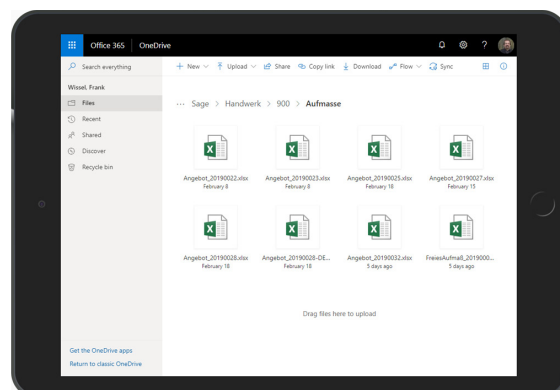

DATENBLATT

Sage 50 Handwerk Mobiles Aufmaß Paket

Premium-Paket zur Digitalisierung
ihrer mobilen Prozesse.

Handwerksbetriebe haben aufgrund ihrer Vor-Ort-Tätigkeiten einen hohen Bedarf an Mobilität. Zahlreiche tägliche Arbeitsabläufe basieren auf einem Informationsaustausch zwischen dem Büro und den vor Ort arbeitenden Monteuren. Dieses Modul stellt Funktionen zum mobilen Informationsaustausch auf Basis von Microsoft 365 zur Verfügung und ermöglicht es die bestehenden Kommunikationsprozesse zu digitalisieren und zu beschleunigen.

Mobile Aufmaßfassung

Voraussetzung:

Installation und Einrichtung von Microsoft OneDrive und Excel 365 auf dem Mobilgerät

Möchten Sie Ihre Aufmaße direkt auf der Baustelle erfassen oder anpassen?

Die mobile Aufmaßfassung ermöglicht die Bereitstellung aller Positionen Ihrer Angebote, Aufträge und Rechnungen auf Ihrem mobilen Gerät. Erfassen und ändern Sie die Aufmaße schnell und einfach in Microsoft Office Excel 365 direkt auf Ihrem Mobilgerät.

Es können Mengen zu bestehenden Positionen als auch neue Positionen, zusätzliche Aufmaßzeilen oder beschreibende Texte erfasst werden.

Die erfassten Formeln und Mengen können nach dem mobilen Erfassen sofort im Büro in das Ausgangsdokument übernommen und weiterverarbeitet werden.