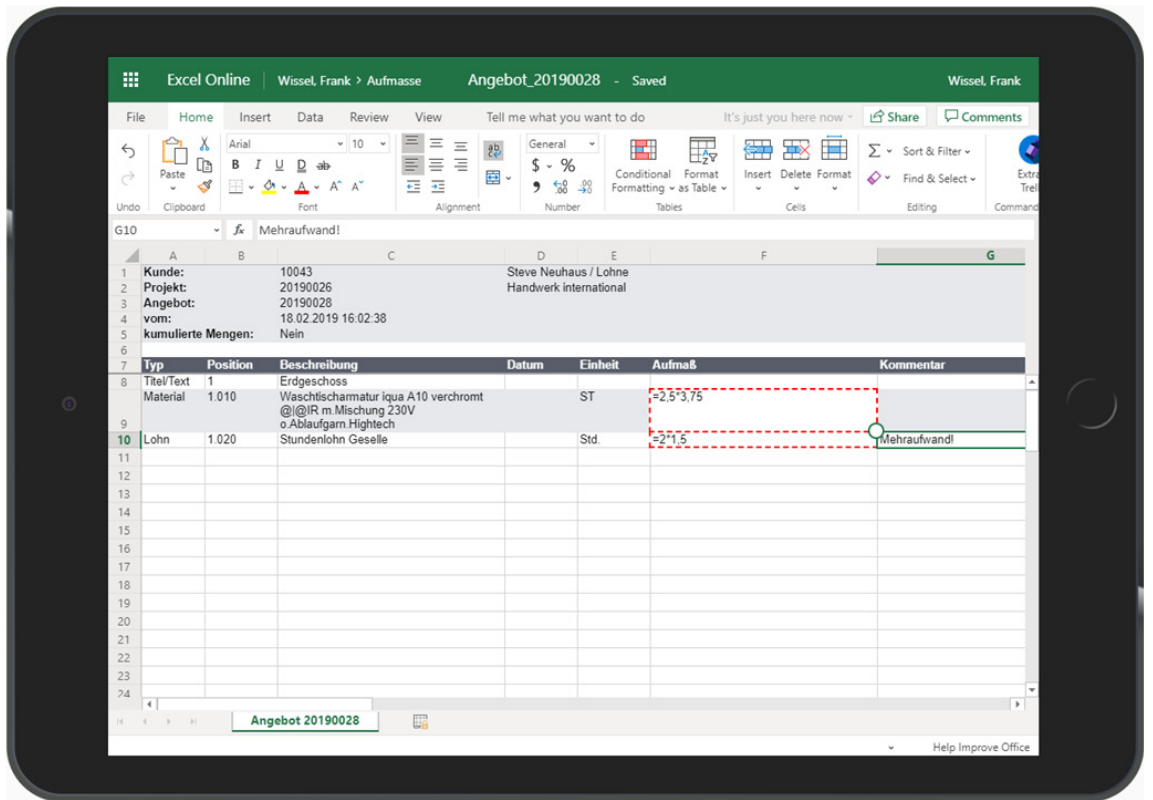

DATENBLATT

Sage 50 Handwerk Mobiles Aufmaß Paket

Premium-Paket zur Digitalisierung
ihrer mobilen Prozesse.

Handwerksbetriebe haben aufgrund ihrer Vor-Ort-Tätigkeiten einen hohen Bedarf an Mobilität. Zahlreiche tägliche Arbeitsabläufe basieren auf einem Informationsaustausch zwischen dem Büro und den vor Ort arbeitenden Monteuren. Dieses Modul stellt Funktionen zum mobilen Informationsaustausch auf Basis von Microsoft 365 zur Verfügung und ermöglicht es die bestehenden Kommunikationsprozesse zu digitalisieren und zu beschleunigen.

Mobile Aufmaßfassung

Voraussetzung:

Installation und Einrichtung von Microsoft OneDrive und Excel 365 auf dem Mobilgerät

Möchten Sie Ihre Aufmaße direkt auf der Baustelle erfassen oder anpassen?

Die mobile Aufmaßfassung ermöglicht die Bereitstellung aller Positionen Ihrer Angebote, Aufträge und Rechnungen auf Ihrem mobilen Gerät. Erfassen und ändern Sie die Aufmaße schnell und einfach in Microsoft Office Excel 365 direkt auf Ihrem Mobilgerät.

Es können Mengen zu bestehenden Positionen als auch neue Positionen, zusätzliche Aufmaßzeilen oder beschreibende Texte erfasst werden.

Die erfassten Formeln und Mengen können nach dem mobilen Erfassen sofort im Büro in das Ausgangsdokument übernommen und weiterverarbeitet werden.

Mobiles Aufmaß – Auswahl des Aufmaßes auf dem Mobilgerät

Ihr Vorteil:

Nutzen Sie den Zeit- und Performance-Gewinn von durchgehend digitalisierten Prozessen.

Mobiles Aufmaß – Erfassung und Änderungen der Aufmaße auf dem Mobilgerät