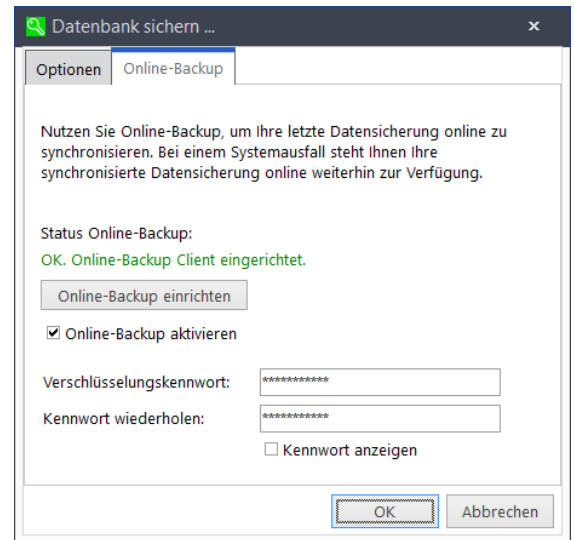

Online Backup

Voraussetzung:

Installation und Einrichtung von Microsoft OneDrive

Bewahren Sie Ihre Datensicherung sicher und geschützt in der Cloud auf.

Nutzen Sie das voll integrierte Cloud-Backup-System. Ihre Datensicherungen werden nach der gewohnten Datensicherung im Handwerksprogramm automatisch kennwortgesichert in die Cloud gespiegelt.

Ihre Vorteile:

- Daten sind sicher vor äußeren Schäden, wie Brand, Wasser, etc.
- Daten sind sicher vor Diebstahl
- Volle Integration

Online Backup – Datensicherungen geschützt und jederzeit verfügbar in der Cloud ablegen

Highlights

1. Mobile Aufmaßfassung: Erfassen Sie Ihre Aufmaße auf ihrem Mobilgerät direkt vor Ort und übernehmen Sie die Formeln und Mengen per Knopfdruck.
2. Online Backup Legen Sie Ihre Datensicherungen sicher geschützt in der Cloud ab.

Abgrenzung

Die Funktionen des Mobiles Aufmaß Pakets sind nur nutzbar, wenn eine bestimmte Ausbaustufe des Sage 50 Handwerk genutzt wird.

Sage 50 Handwerk			
Funktion	Start	Basic	Professional
Online Backup	•	•	•
Mobile Aufmaßfassung		•	•

Hinweis: Die Abbildungen wurden mit Sage 50 Handwerk Professional erstellt. Beim Einsatz einer Basic-Version können leichte Abweichungen zur Abbildung vorhanden sein.

Weitere Informationen finden Sie unter: www.sage.com
oder rufen Sie uns an: **+49(0) 69 50007-6333**

Sage GmbH | Franklinstraße 61-63 | 60486 Frankfurt am Main | Telefon: 069 50007-6333 | E-Mail: info@sage.de | www.sage.com
© 2020 Sage GmbH. Alle Rechte vorbehalten. Sage, das Sage Logo sowie hier genannte Sage Produktnamen sind eingetragene Markennamen der Sage GmbH. Alle anderen Markennamen sind Eigentum der jeweiligen Rechteinhaber. Technische, formale und druckgrafische Änderungen vorbehalten. Stand: Oktober 2020